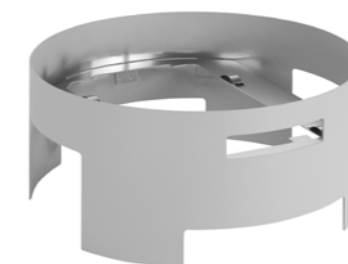

Artikel-Nr. | Item no.
55.0137.8000

BUFFETGESTELL GN 2/3 HOT & FRESH BUFFET STAND GN 2/3 HOT & FRESH

Passend zu allen Chafing Dishes GN 2/3 HOT & FRESH
Fitting for all chafing dishes GN 2/3 HOT & FRESH

Länge x Breite: 37 x 40 cm
Length x width: 14.57 x 15.75 in.

Artikel-Nr. | Item no.
55.0006.8000

BUFFETGESTELL RUND HOT & FRESH BUFFET STAND ROUND HOT & FRESH

Passend zu allen Chafing Dishes rund HOT & FRESH
Fitting for all chafing dishes round HOT & FRESH

Ø 39 cm
Ø 15.35 in.

Cerealien-/Soft-Set
Set for cereal/juice dispenser
macadamia
L x B x H: 44,5 x 17,2 x 29,4 cm
L x W x H: 17.52 x 6.77 x 11.57 in.
Artikel-Nr. | Item no. 06.3648.8000

Serviergestell | Serving stand
macadamia
passend für Teller Ø 24 cm
und Ø 26 cm (ohne Teller)
fits plates Ø 9 3/4 in. and
Ø 10 1/4 in. (without plates)
Höhe 40 cm | height 15.75 in.
Ø 28,5 cm | 11.22 in.
Ø innen 18,6 cm | Ø inner 7.32 in.
Artikel-Nr. | Item no. 06.4395.8000