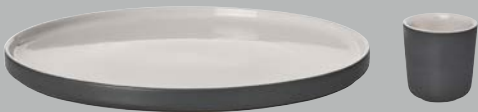

STYLE LIGHTS – GEO

Trend-Elemente für Tisch und Buffet
Trend elements for table and buffet

NEUE FARBE UND FORMEN
NEW COLOUR AND SHAPES

STYLE LIGHTS – GEO Keramik | ceramics

Frische, neue Farbe Taupe und vier neue Formen Fresh, new colour taupe and four new shapes

NEUE FORM
NEW SHAPE

Espresso Becher GEO taupe 0,09 l
Espresso Mug GEO taupe 0.09 l

Farbe colour	Artikel-Nr. Item no.	
taupe taupe	53.0195.0106	NEU NEW
rose rose	53.0186.0106	NEU NEW
grün green	53.0189.0106	NEU NEW
graphit graphite	53.0192.0106	NEU NEW

NEUE FORM
NEW SHAPE

Becher GEO taupe 0,28 l
Mug GEO taupe 0.28 l

Farbe colour	Artikel-Nr. Item no.	
taupe taupe	53.0196.0106	NEU NEW
rose rose	53.0187.0106	NEU NEW
grün green	53.0190.0106	NEU NEW
graphit graphite	53.0193.0106	NEU NEW